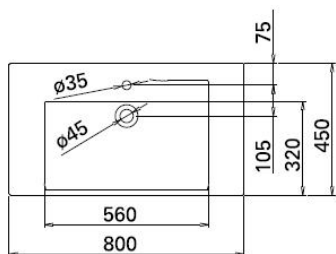

linha

108900
lavatório 80
lavabo 80
80 wash basin

69001
móvel 80
meuble 80
80 furniture
meuble 80